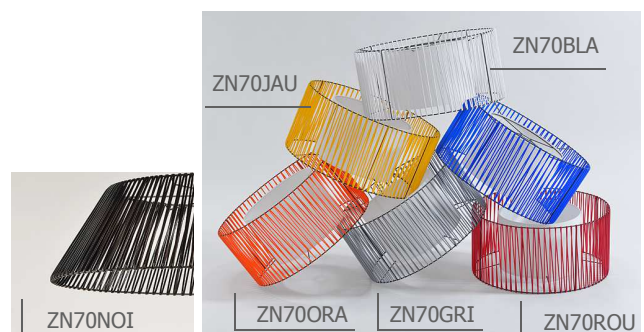

870-2200 + ZN70ORA Suspension Zig & Zag

Abat-jour Ø 70cm

Hauteur totale : 130cm

1 X E27 - 75W max (source non finie)